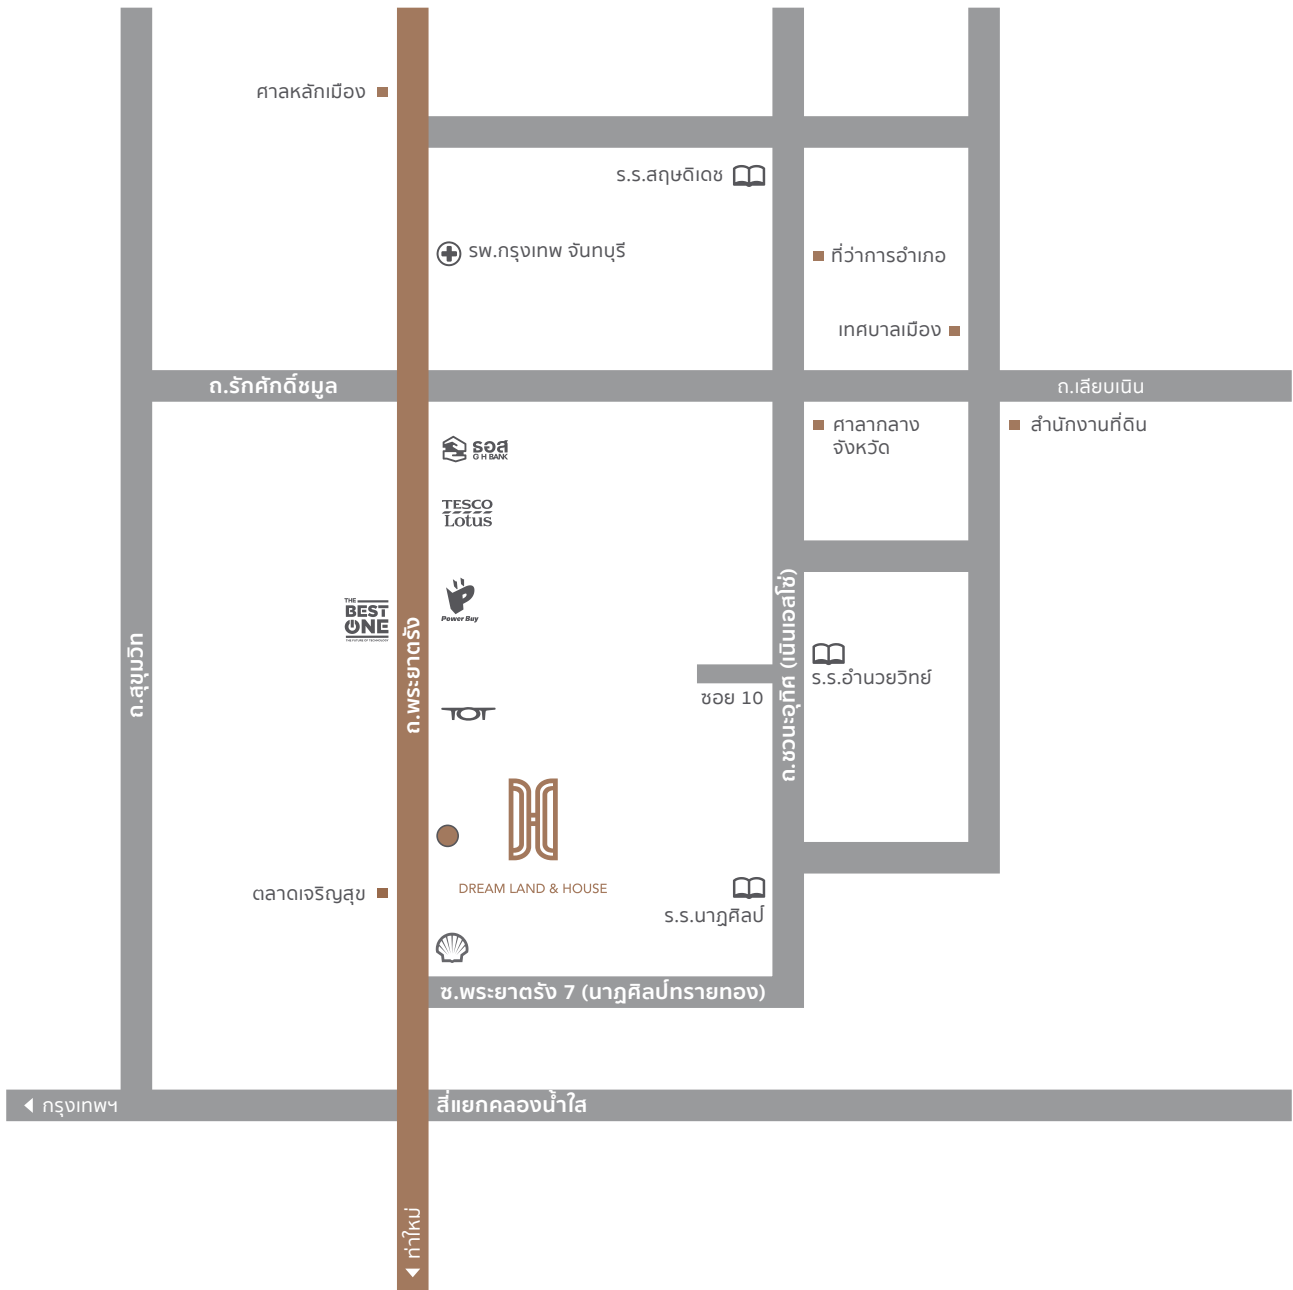

DREAM LAND & HOUSE
COMPANY LIMITED

บริษัท ดรีม แลนด์ เฮาส์ จำกัด
59/6-7 ถนนพระยาตราง 7 ต.วัดใหม่ อ.เมือง จ.จันทบุรี 22000

T. 0 3930 1599 | F. 0 3930 1598 | M. 08 3142 5445

www.DreamLandandHouse.com